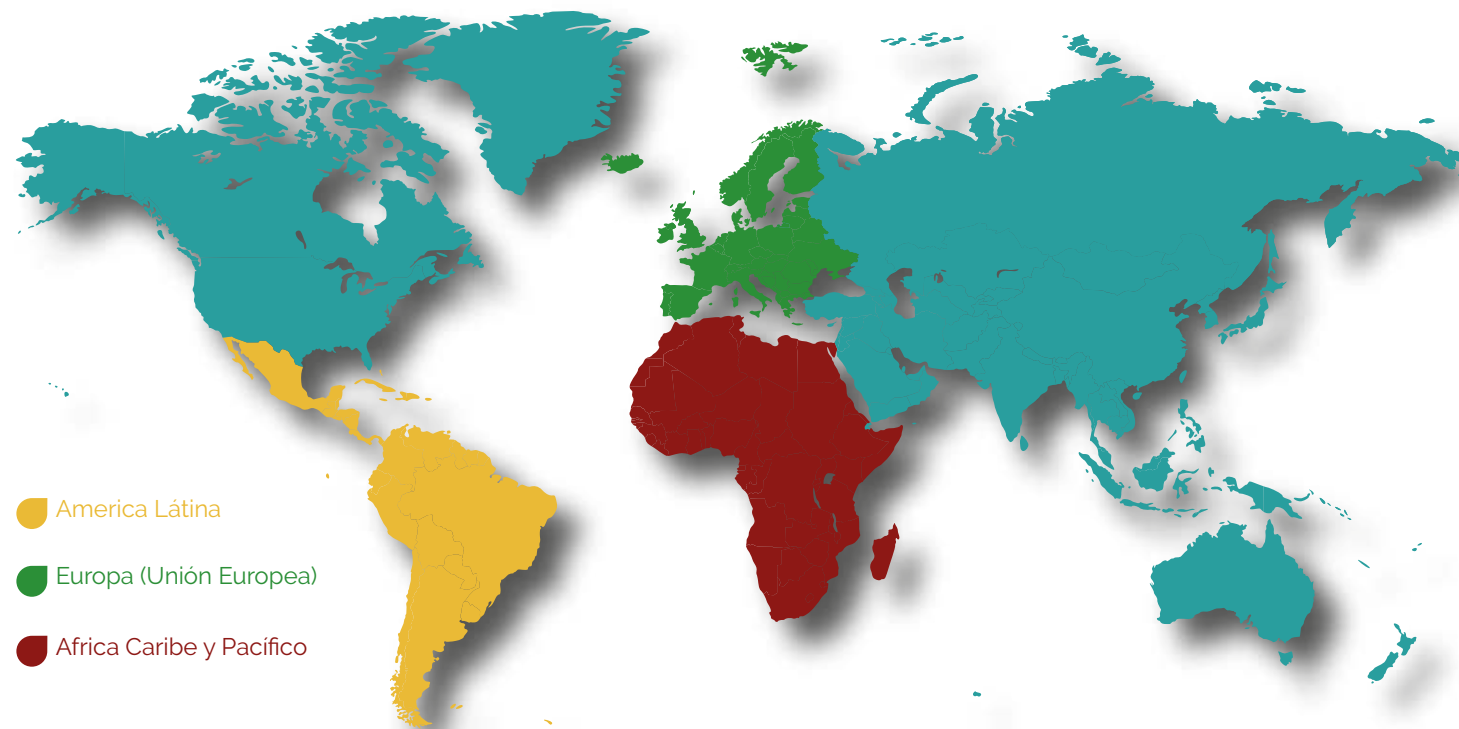

Lidapatty International Consulting S.A.S. (LPIC), fue fundada en Colombia en 2010, bajo el concepto de asesorar a organizaciones e instituciones tanto públicas como privadas en el diseño, implementación y evaluación de acciones con un enfoque social, económico y ambiental.

NUESTRO SÍMBOLO

LPIC toma como figura central la rosa de los vientos, siendo esta históricamente reconocida como un instrumento de navegación que da guía y rumbo a los exploradores del mundo, ayudándolos a encontrar su norte, su camino correcto, función que LPIC, cumple en cada una de sus misiones, aportando metodologías, conocimientos técnicos y un estricto nivel de calidad y cumplimiento.

CALIDAD

Prestamos nuestros servicios de acuerdo a procesos estandarizados, aprendiendo de lecciones anteriores y buscando constantemente la innovación.

- America Látina
- Europa (Unión Europea)
- Africa Caribe y Pacífico